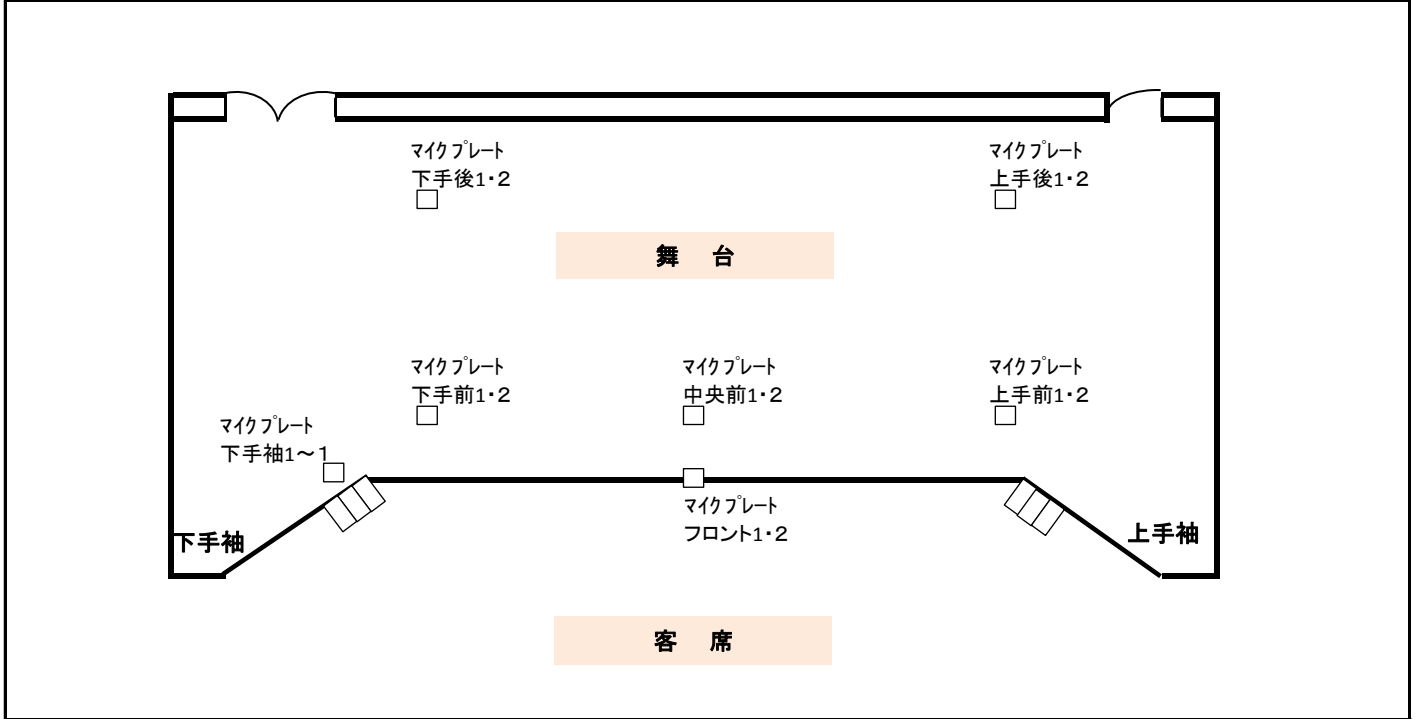

# 鶴見公会堂マイク・電源コンセント配置図

## 【マイクプレート(コンセント)】